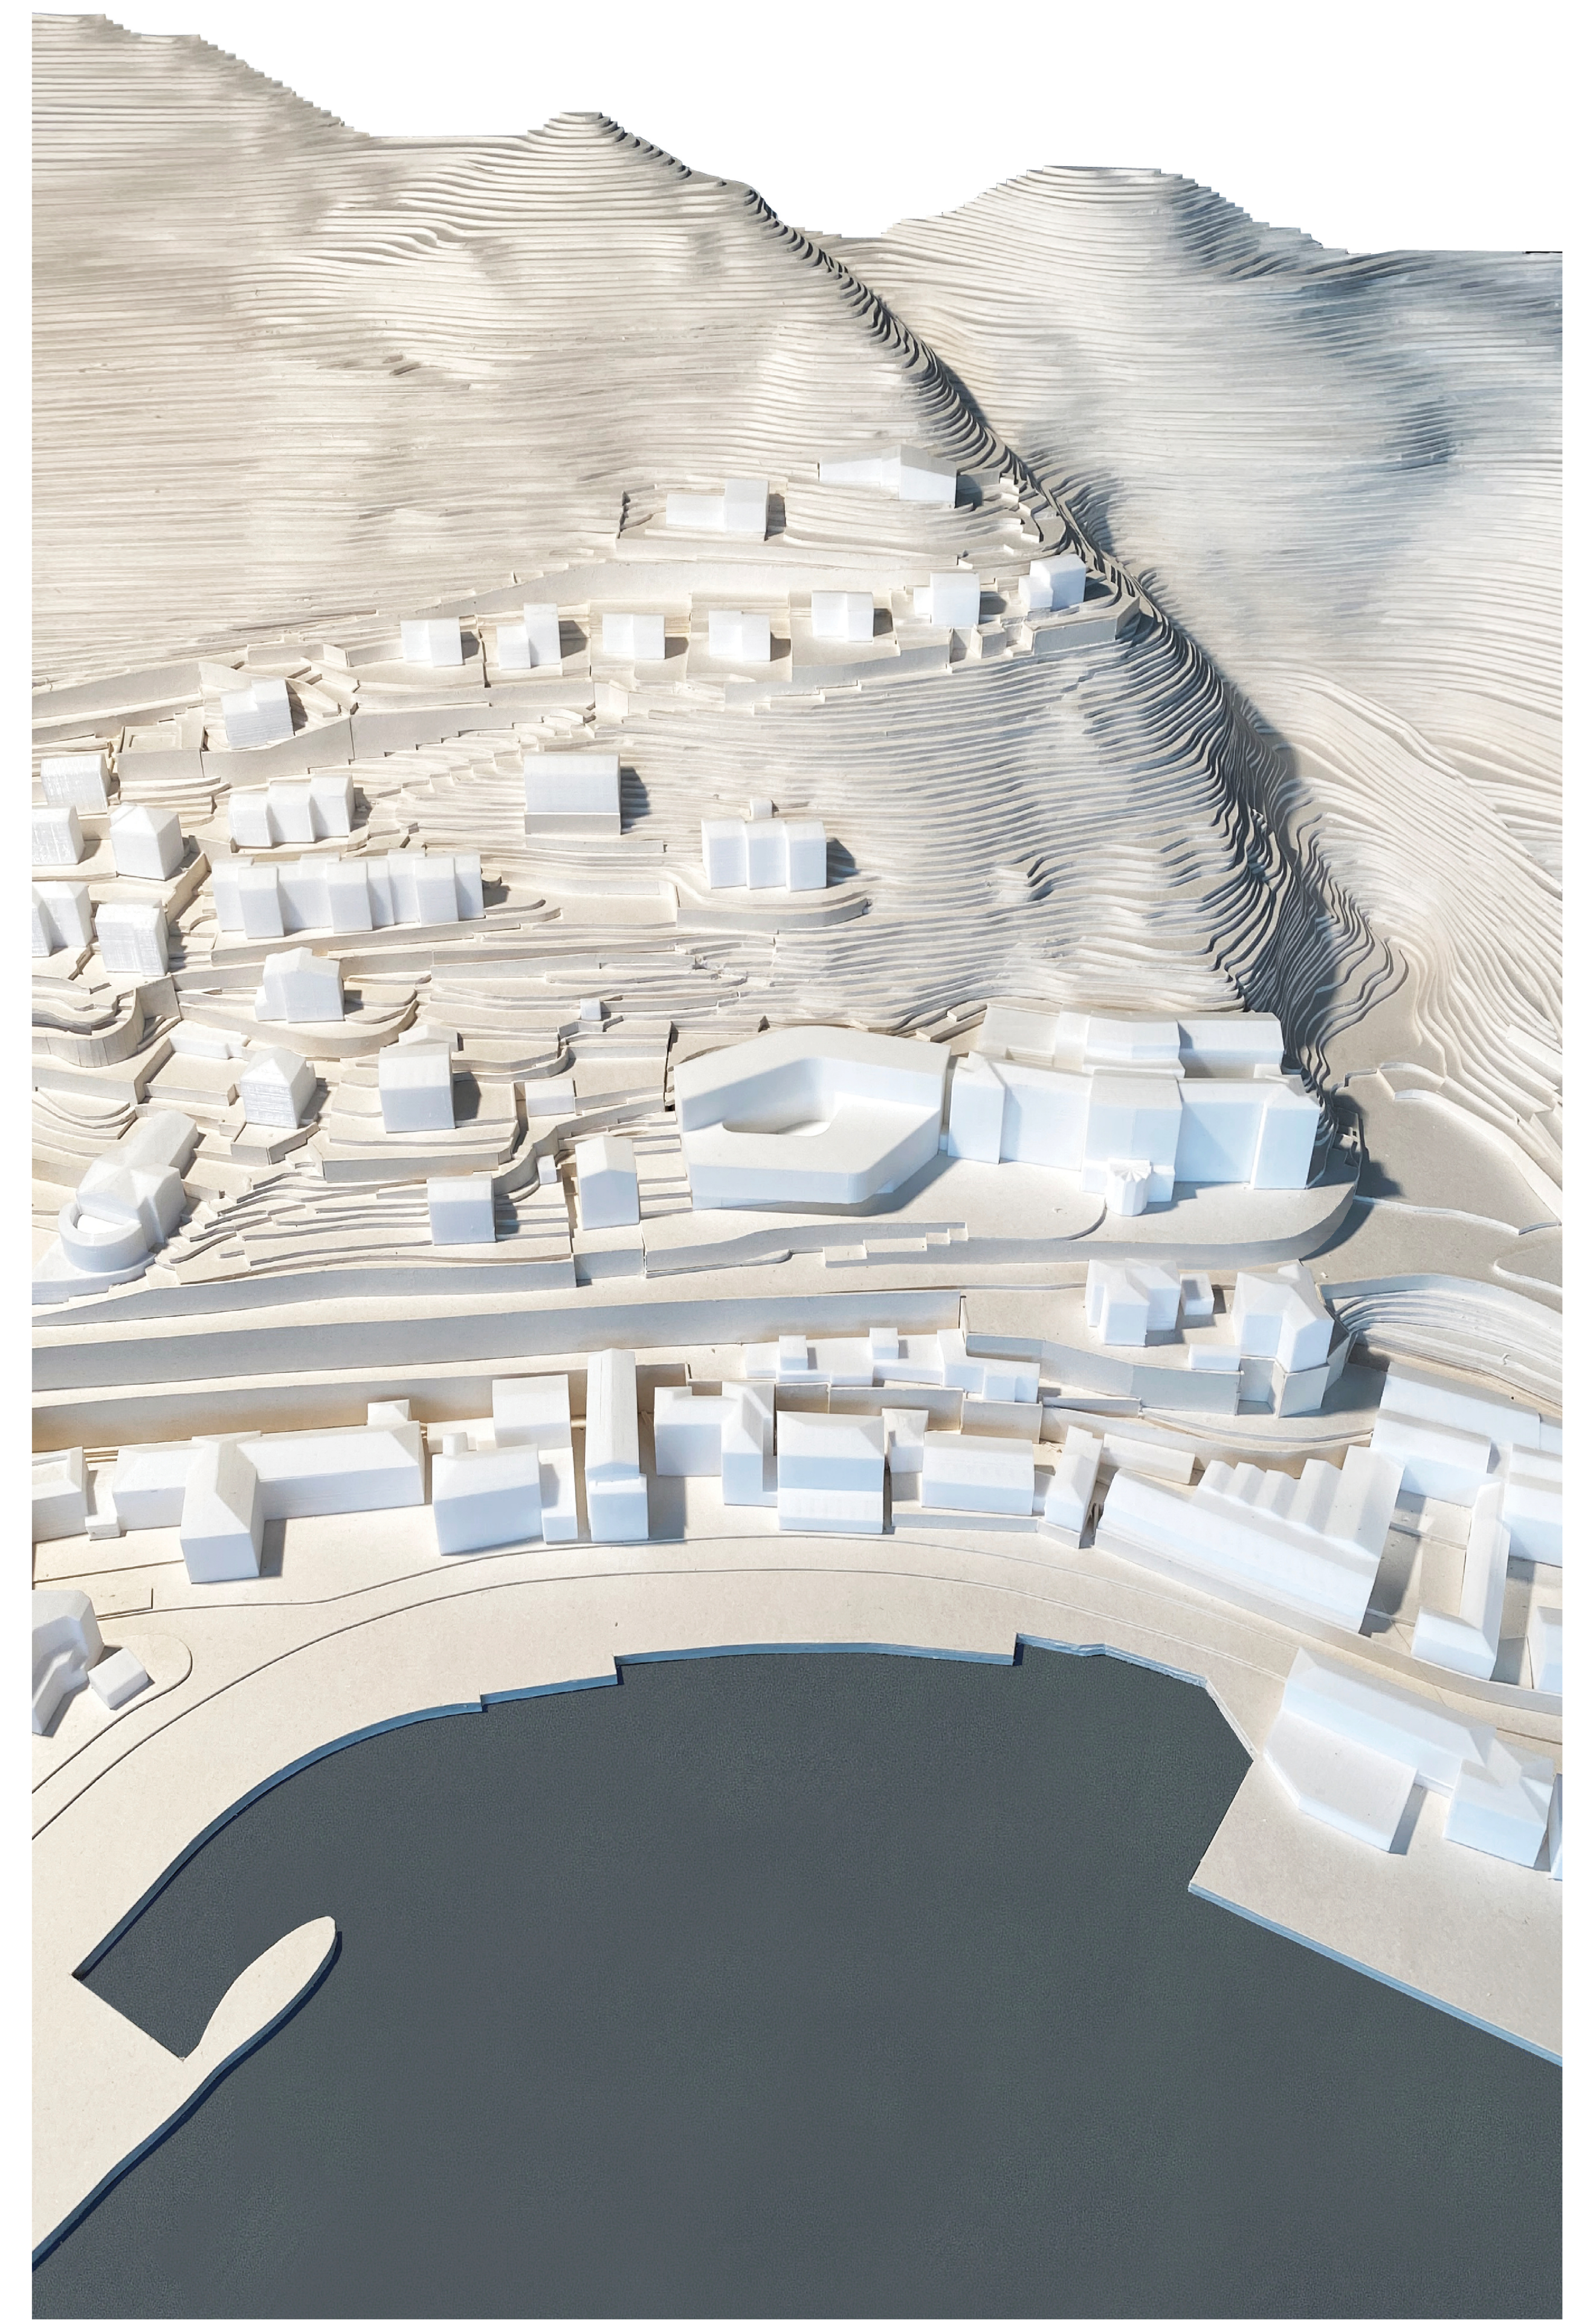

RSA
CASA DELLA SERENITÀ
Lovere

PLANIMETRIA | 1:500

ORTOFOTO | 1:2000

MODELLO | 1:500

LUNGO LAGO - VIA G MARCONI