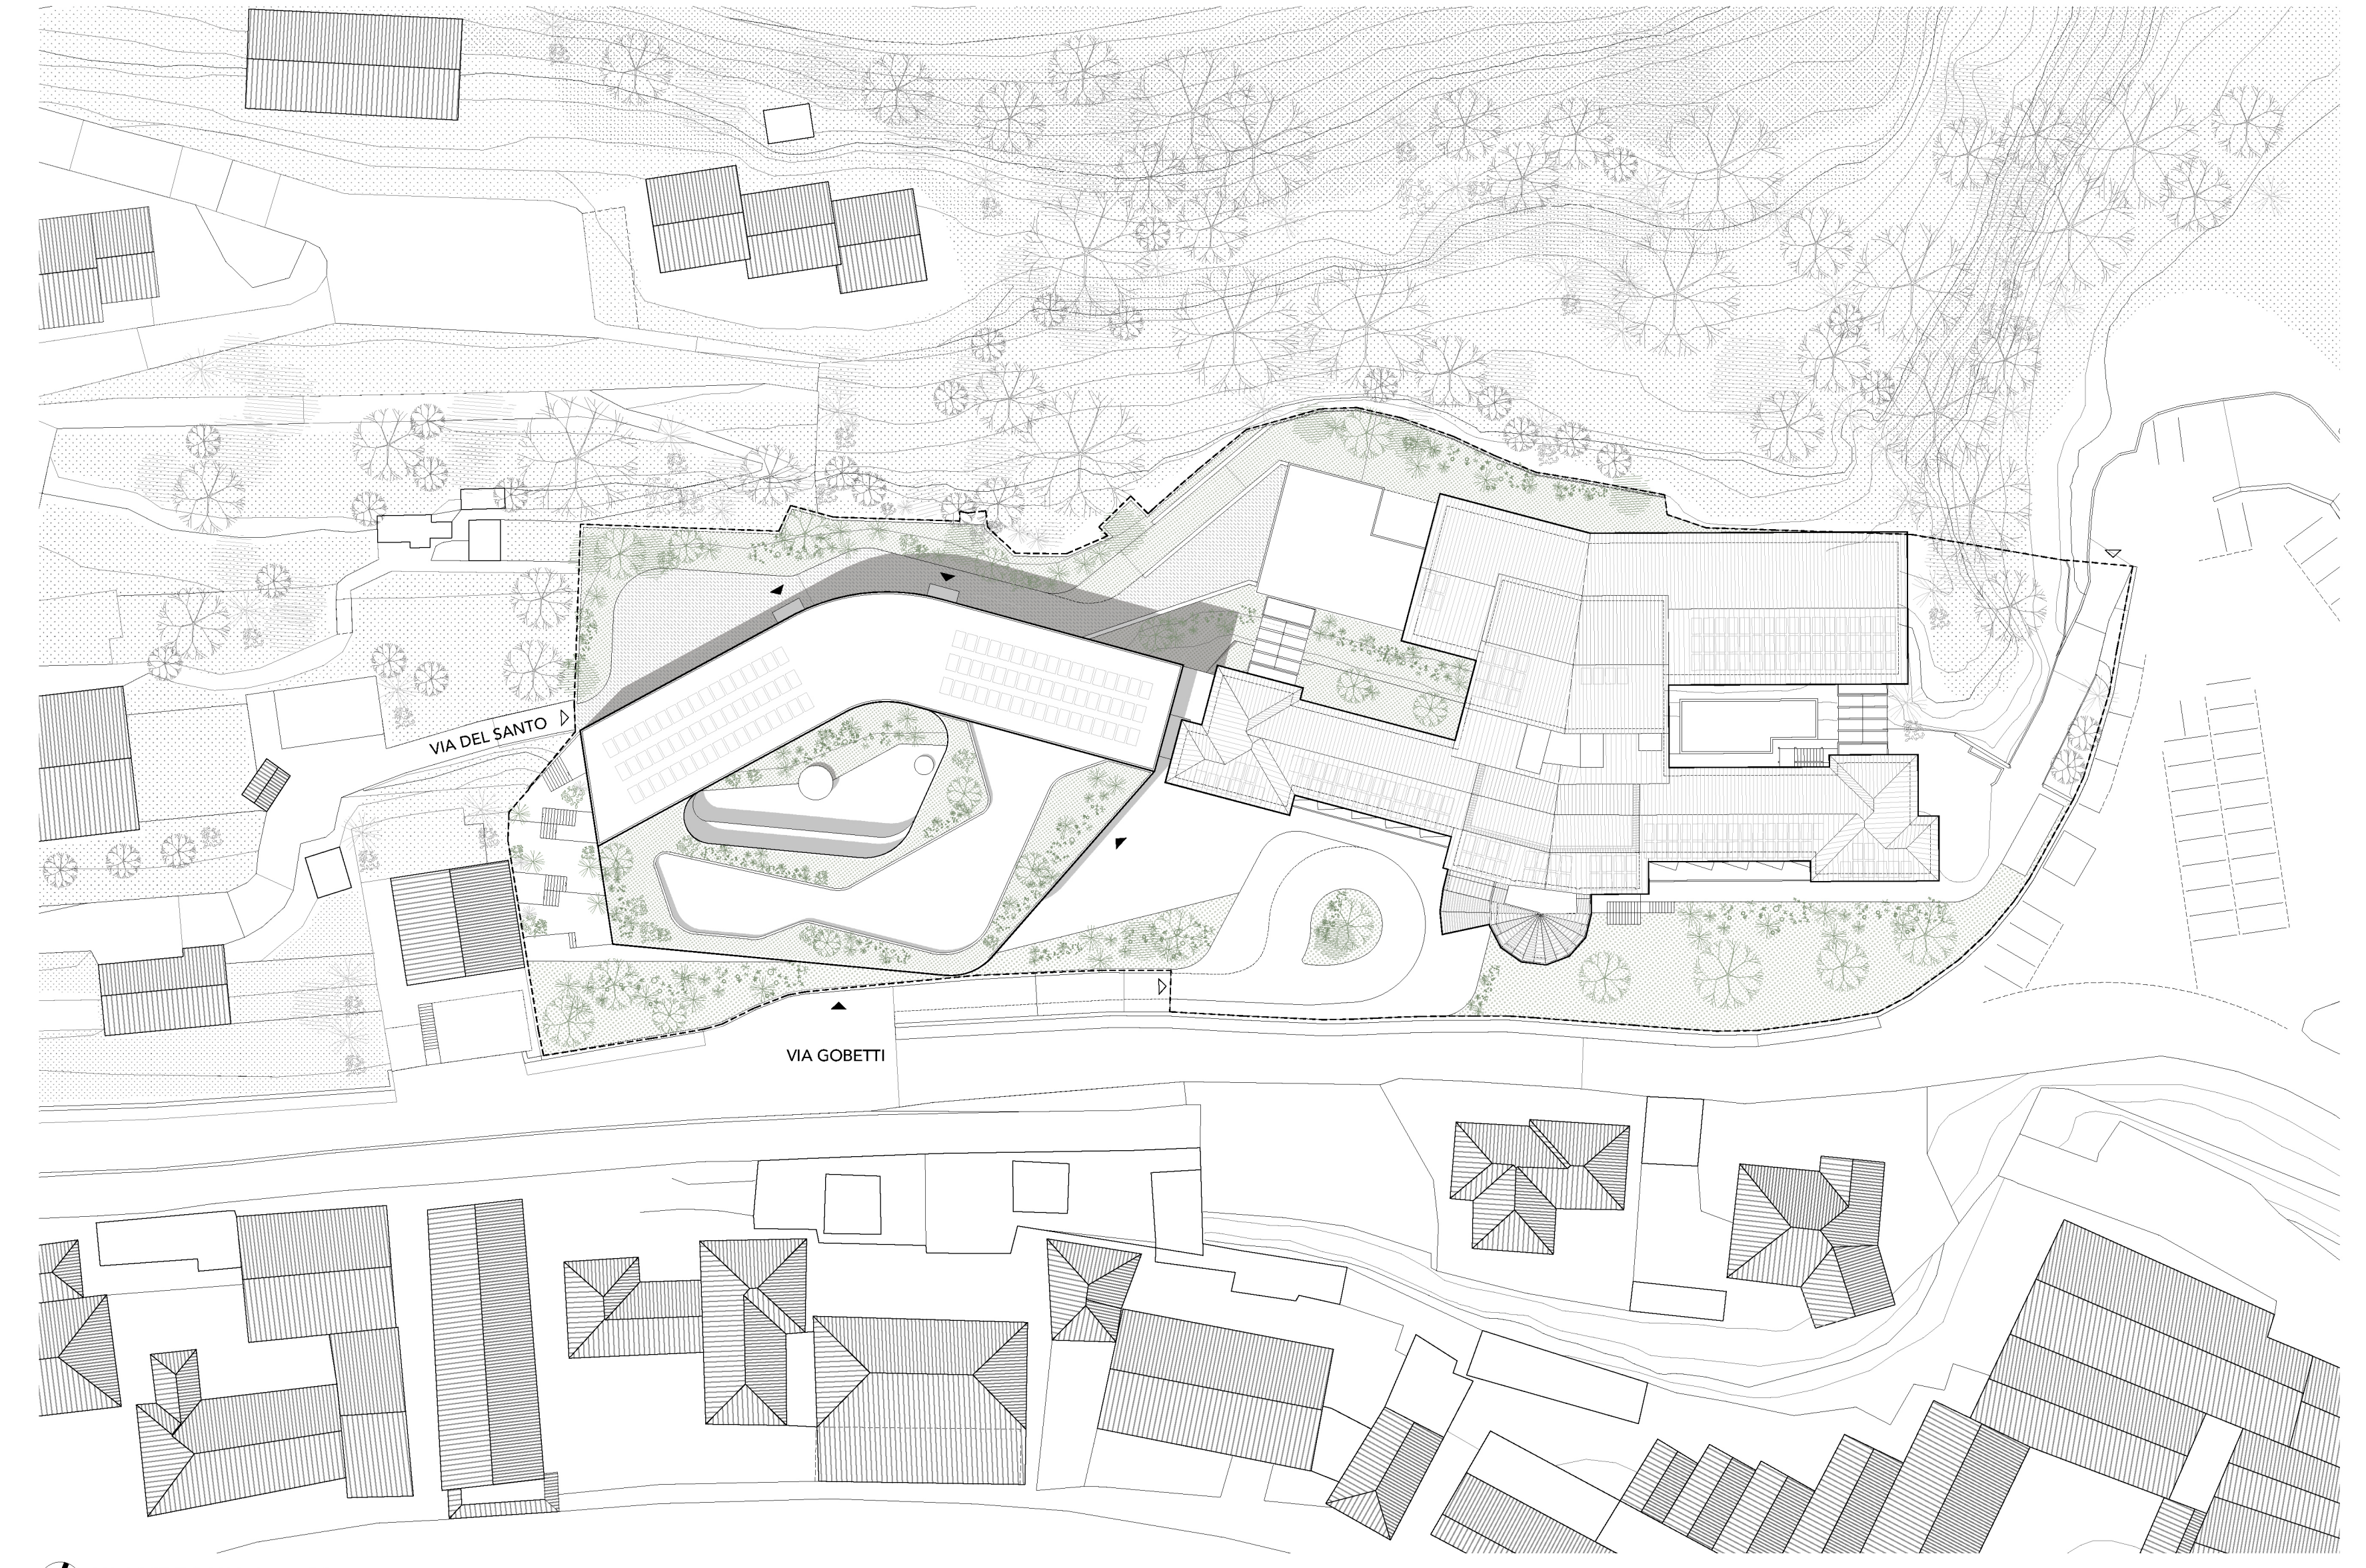

RSA
CASA DELLA SERENITÀ
Lovere

PLANIMETRIA | 1:500

ORTOFOTO | 1:2000

MODELLO | 1:500

LUNGO LAGO - VIA G MARCONI