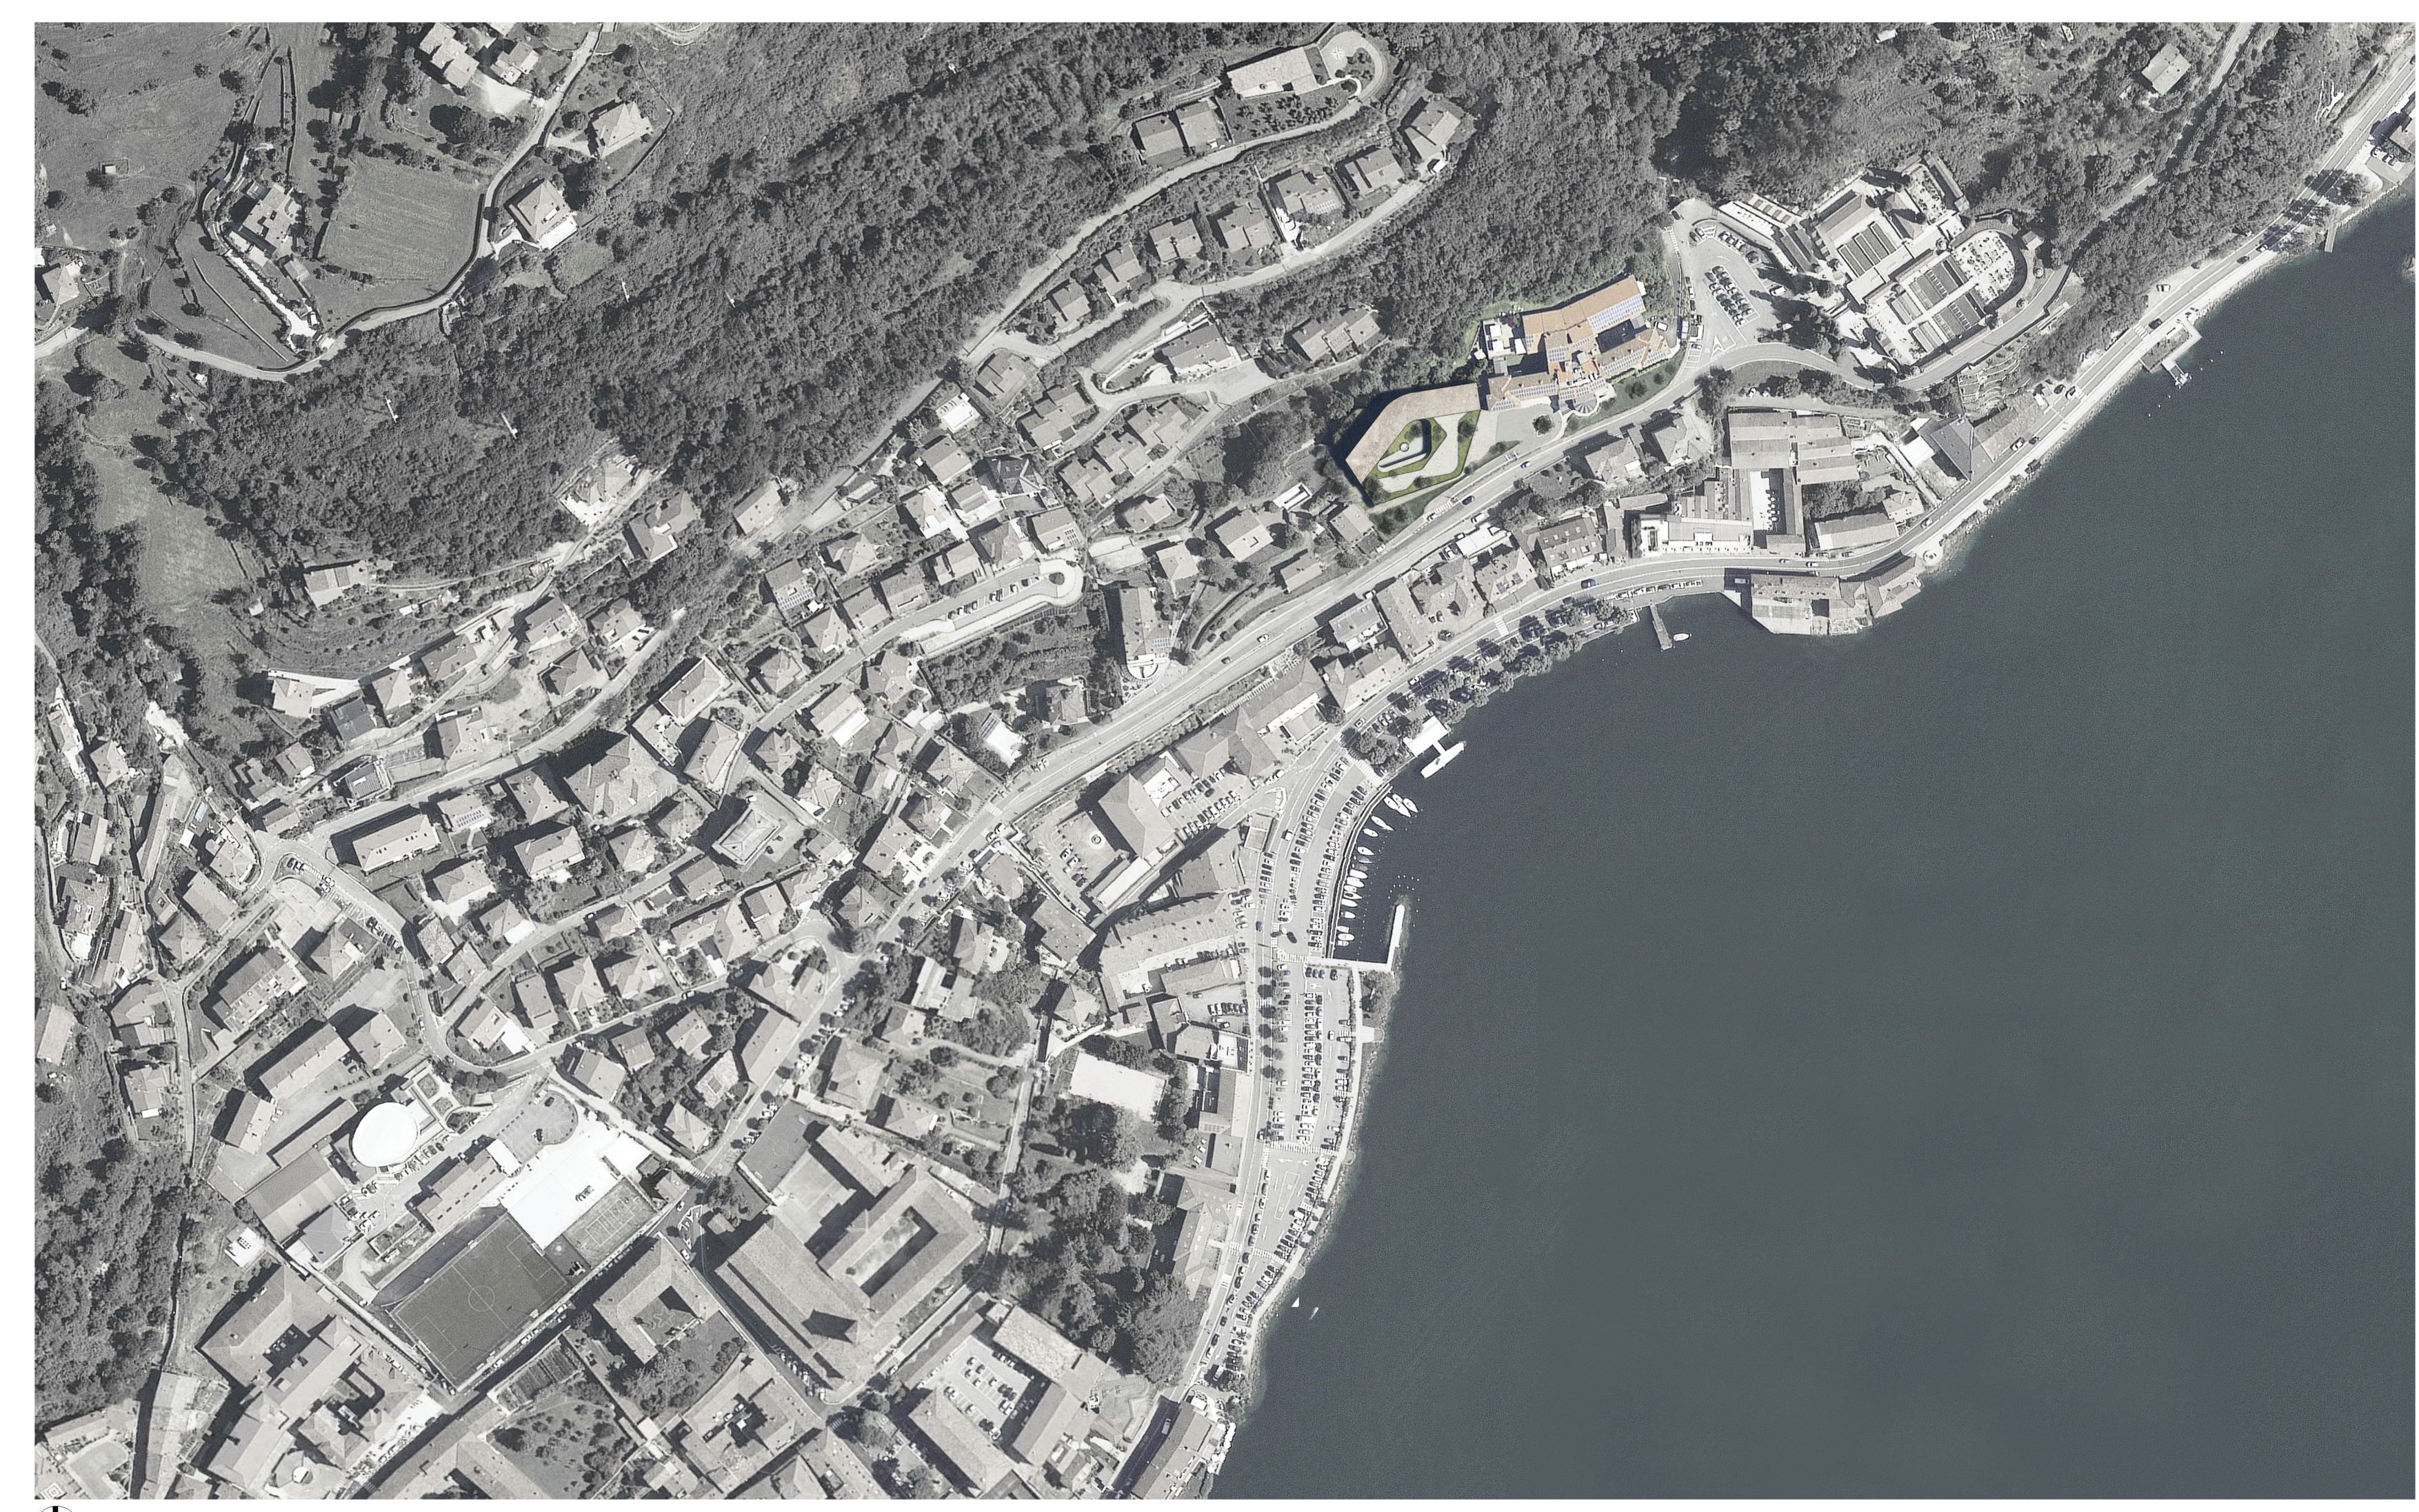

RSA
CASA DELLA SERENITÀ
Lovere

PLANIMETRIA | 1:500

ORTOFOTO | 1:2000

MODELLO | 1:500

LUNGO LAGO - VIA G MARCONI