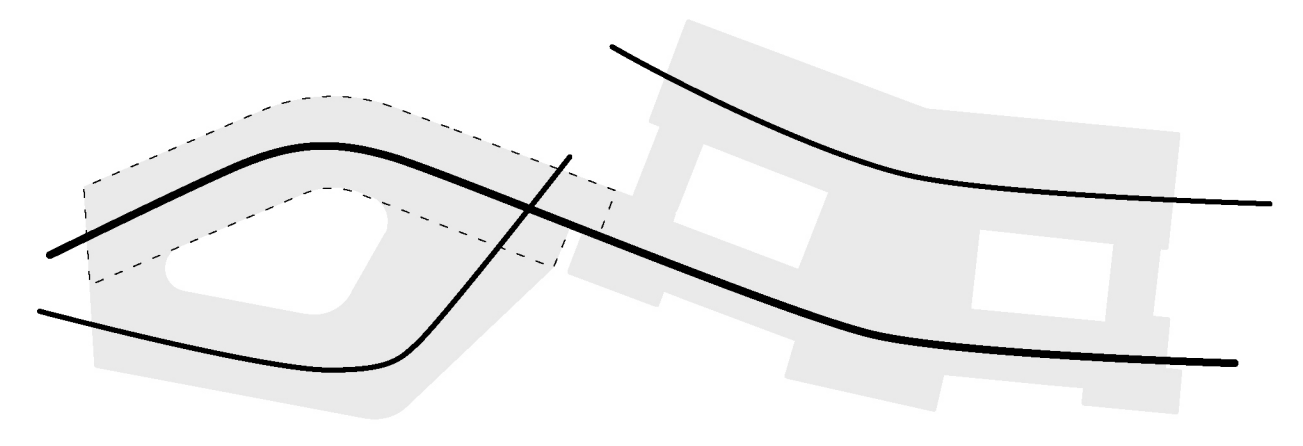

RSA
CASA DELLA SERENITÀ
Lovere

PLANIMETRIA | 1:500

ORTOFOTO | 1:2000

MODELLO | 1:500

LUNGO LAGO - VIA G MARCONI