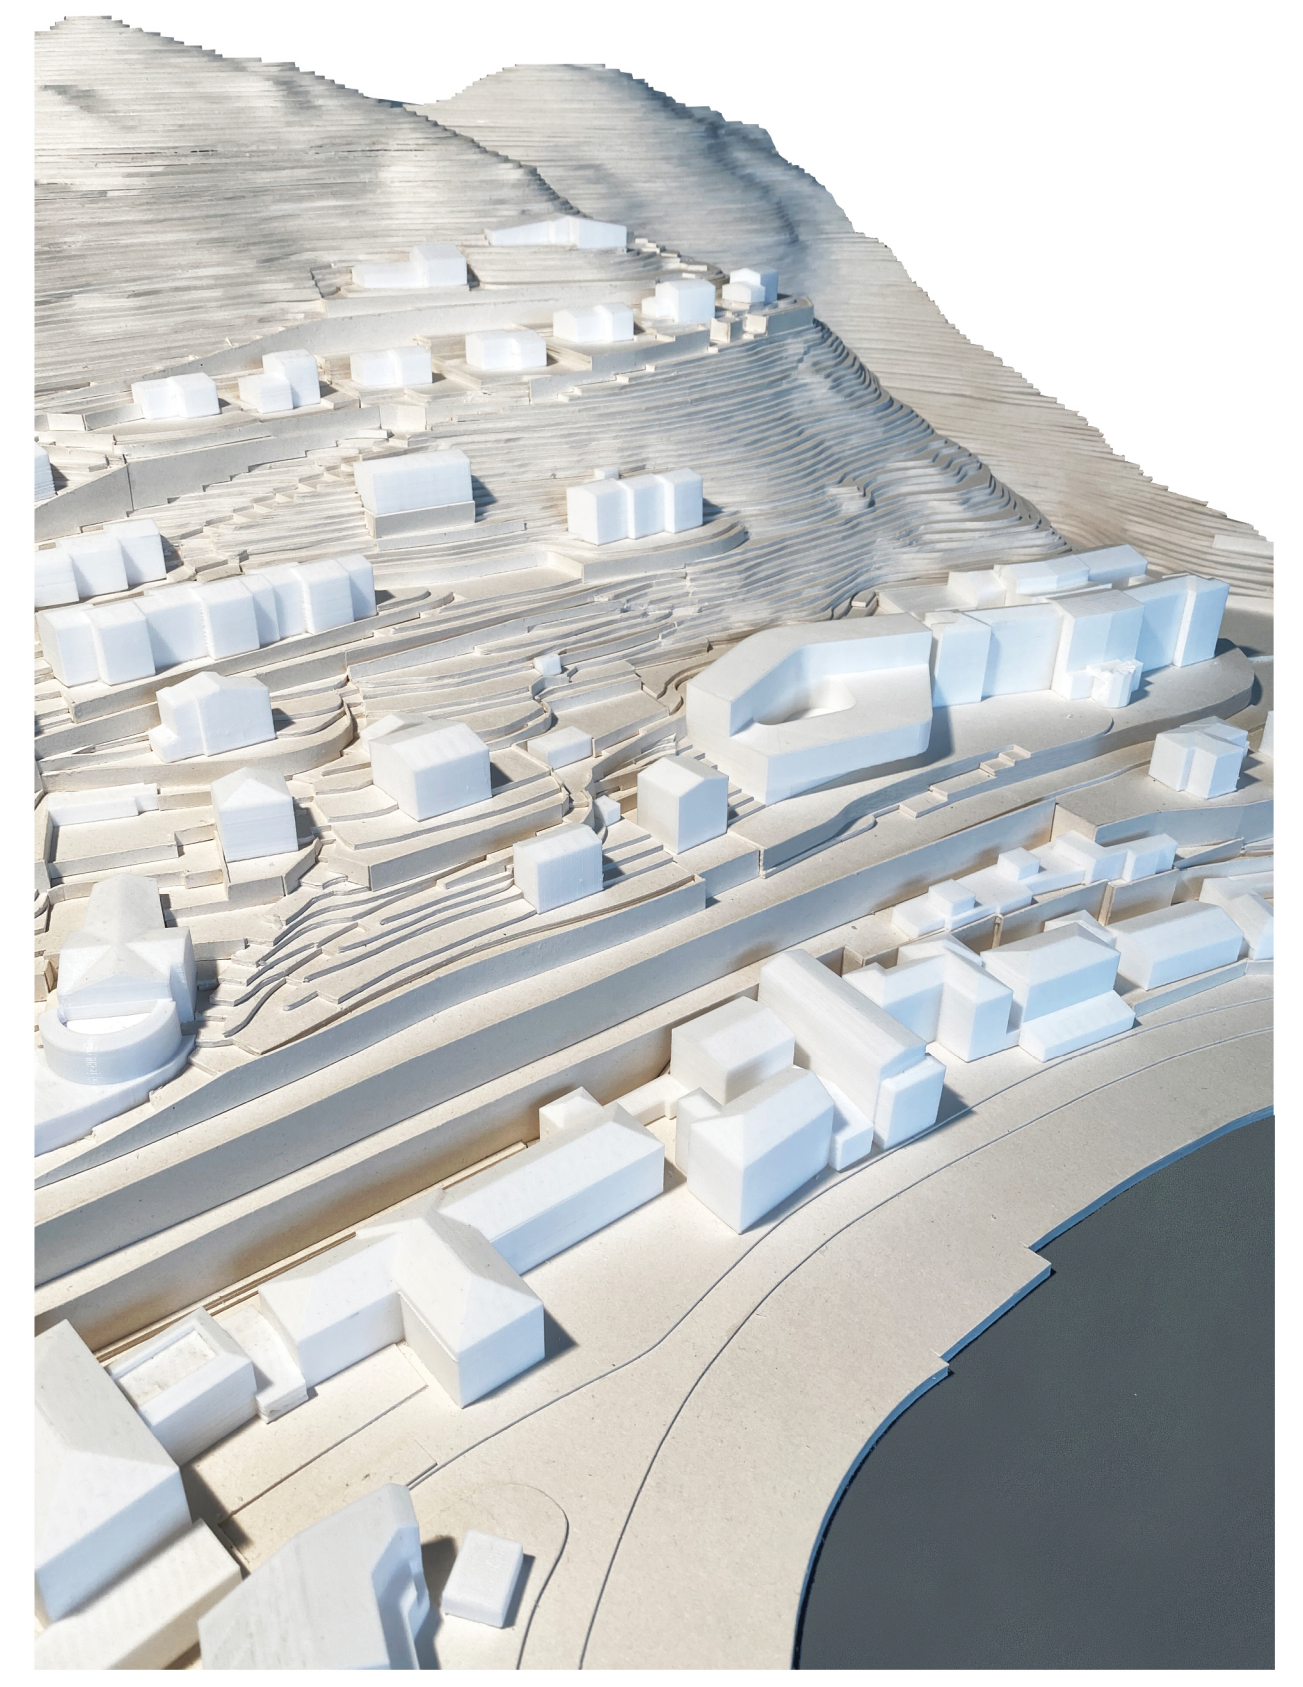

RSA
CASA DELLA SERENITÀ
Lovere

PLANIMETRIA | 1:500

ORTOFOTO | 1:2000

MODELLO | 1:500

LUNGO LAGO - VIA G MARCONI