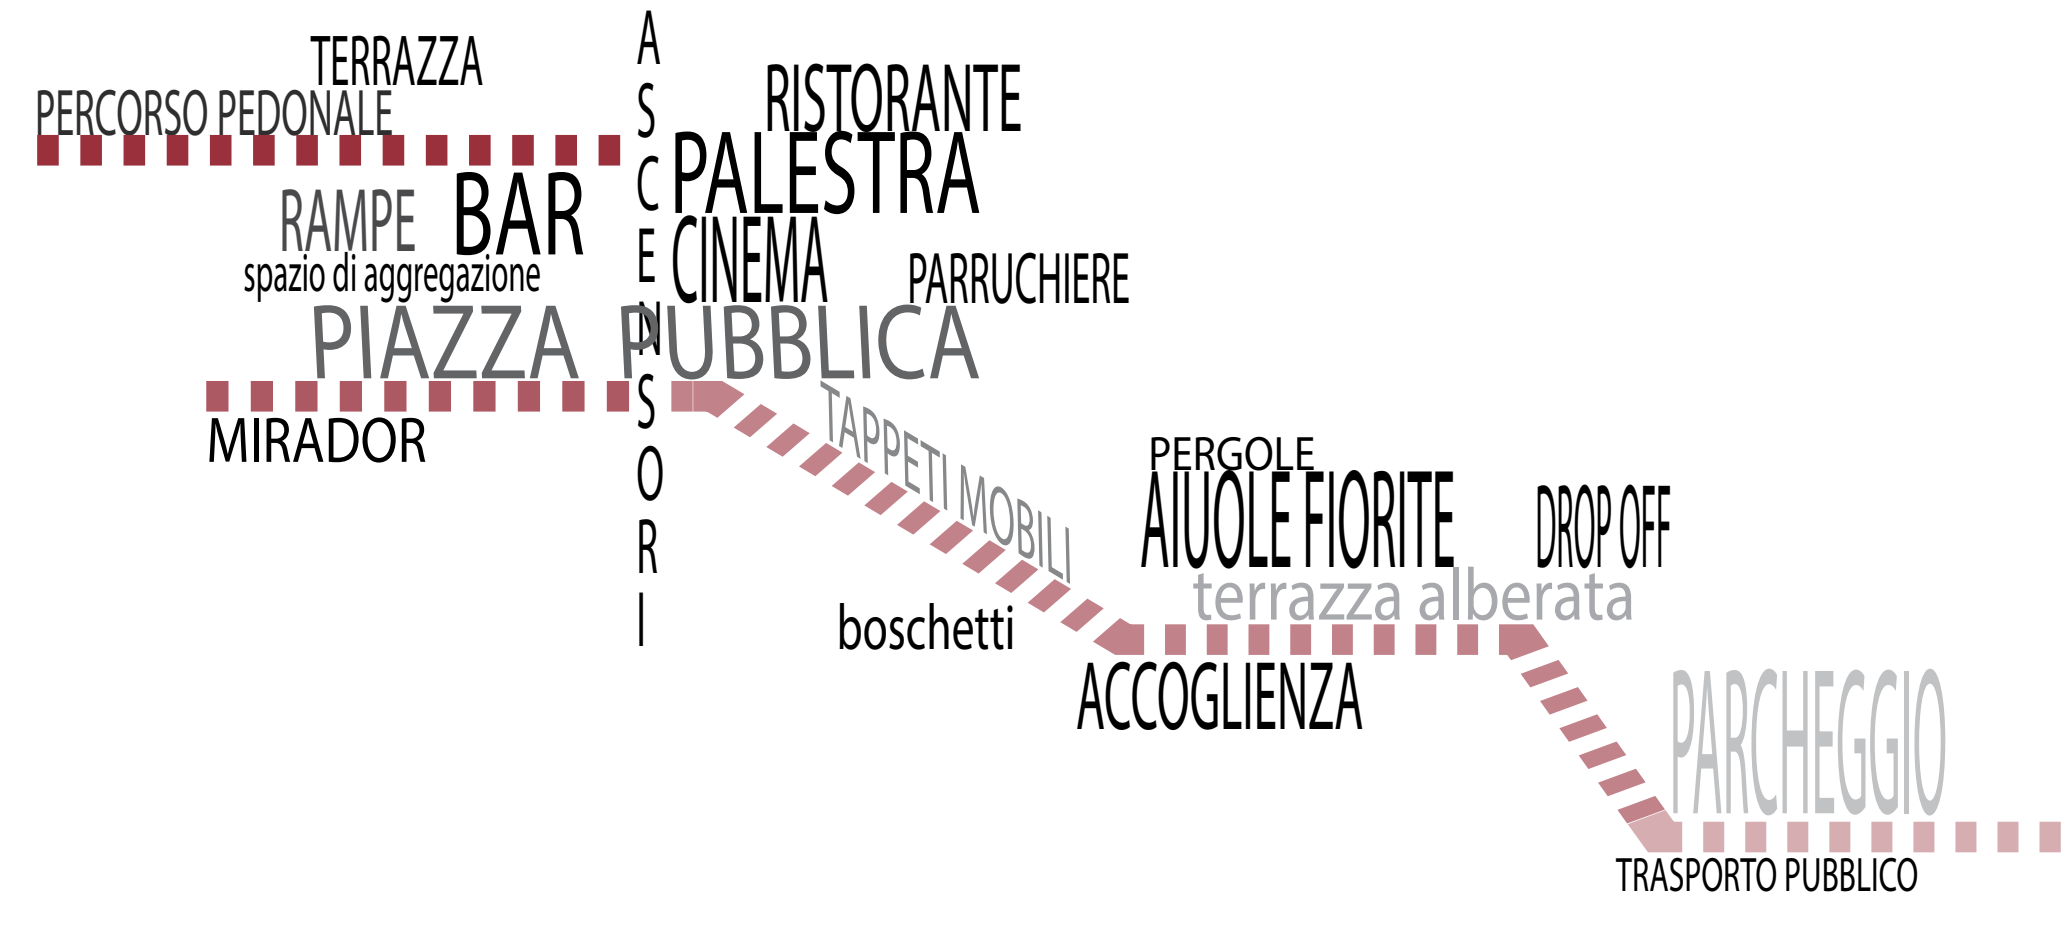

PROGRAMMA FUNZIONALE AI SINGOLI LIVELLI