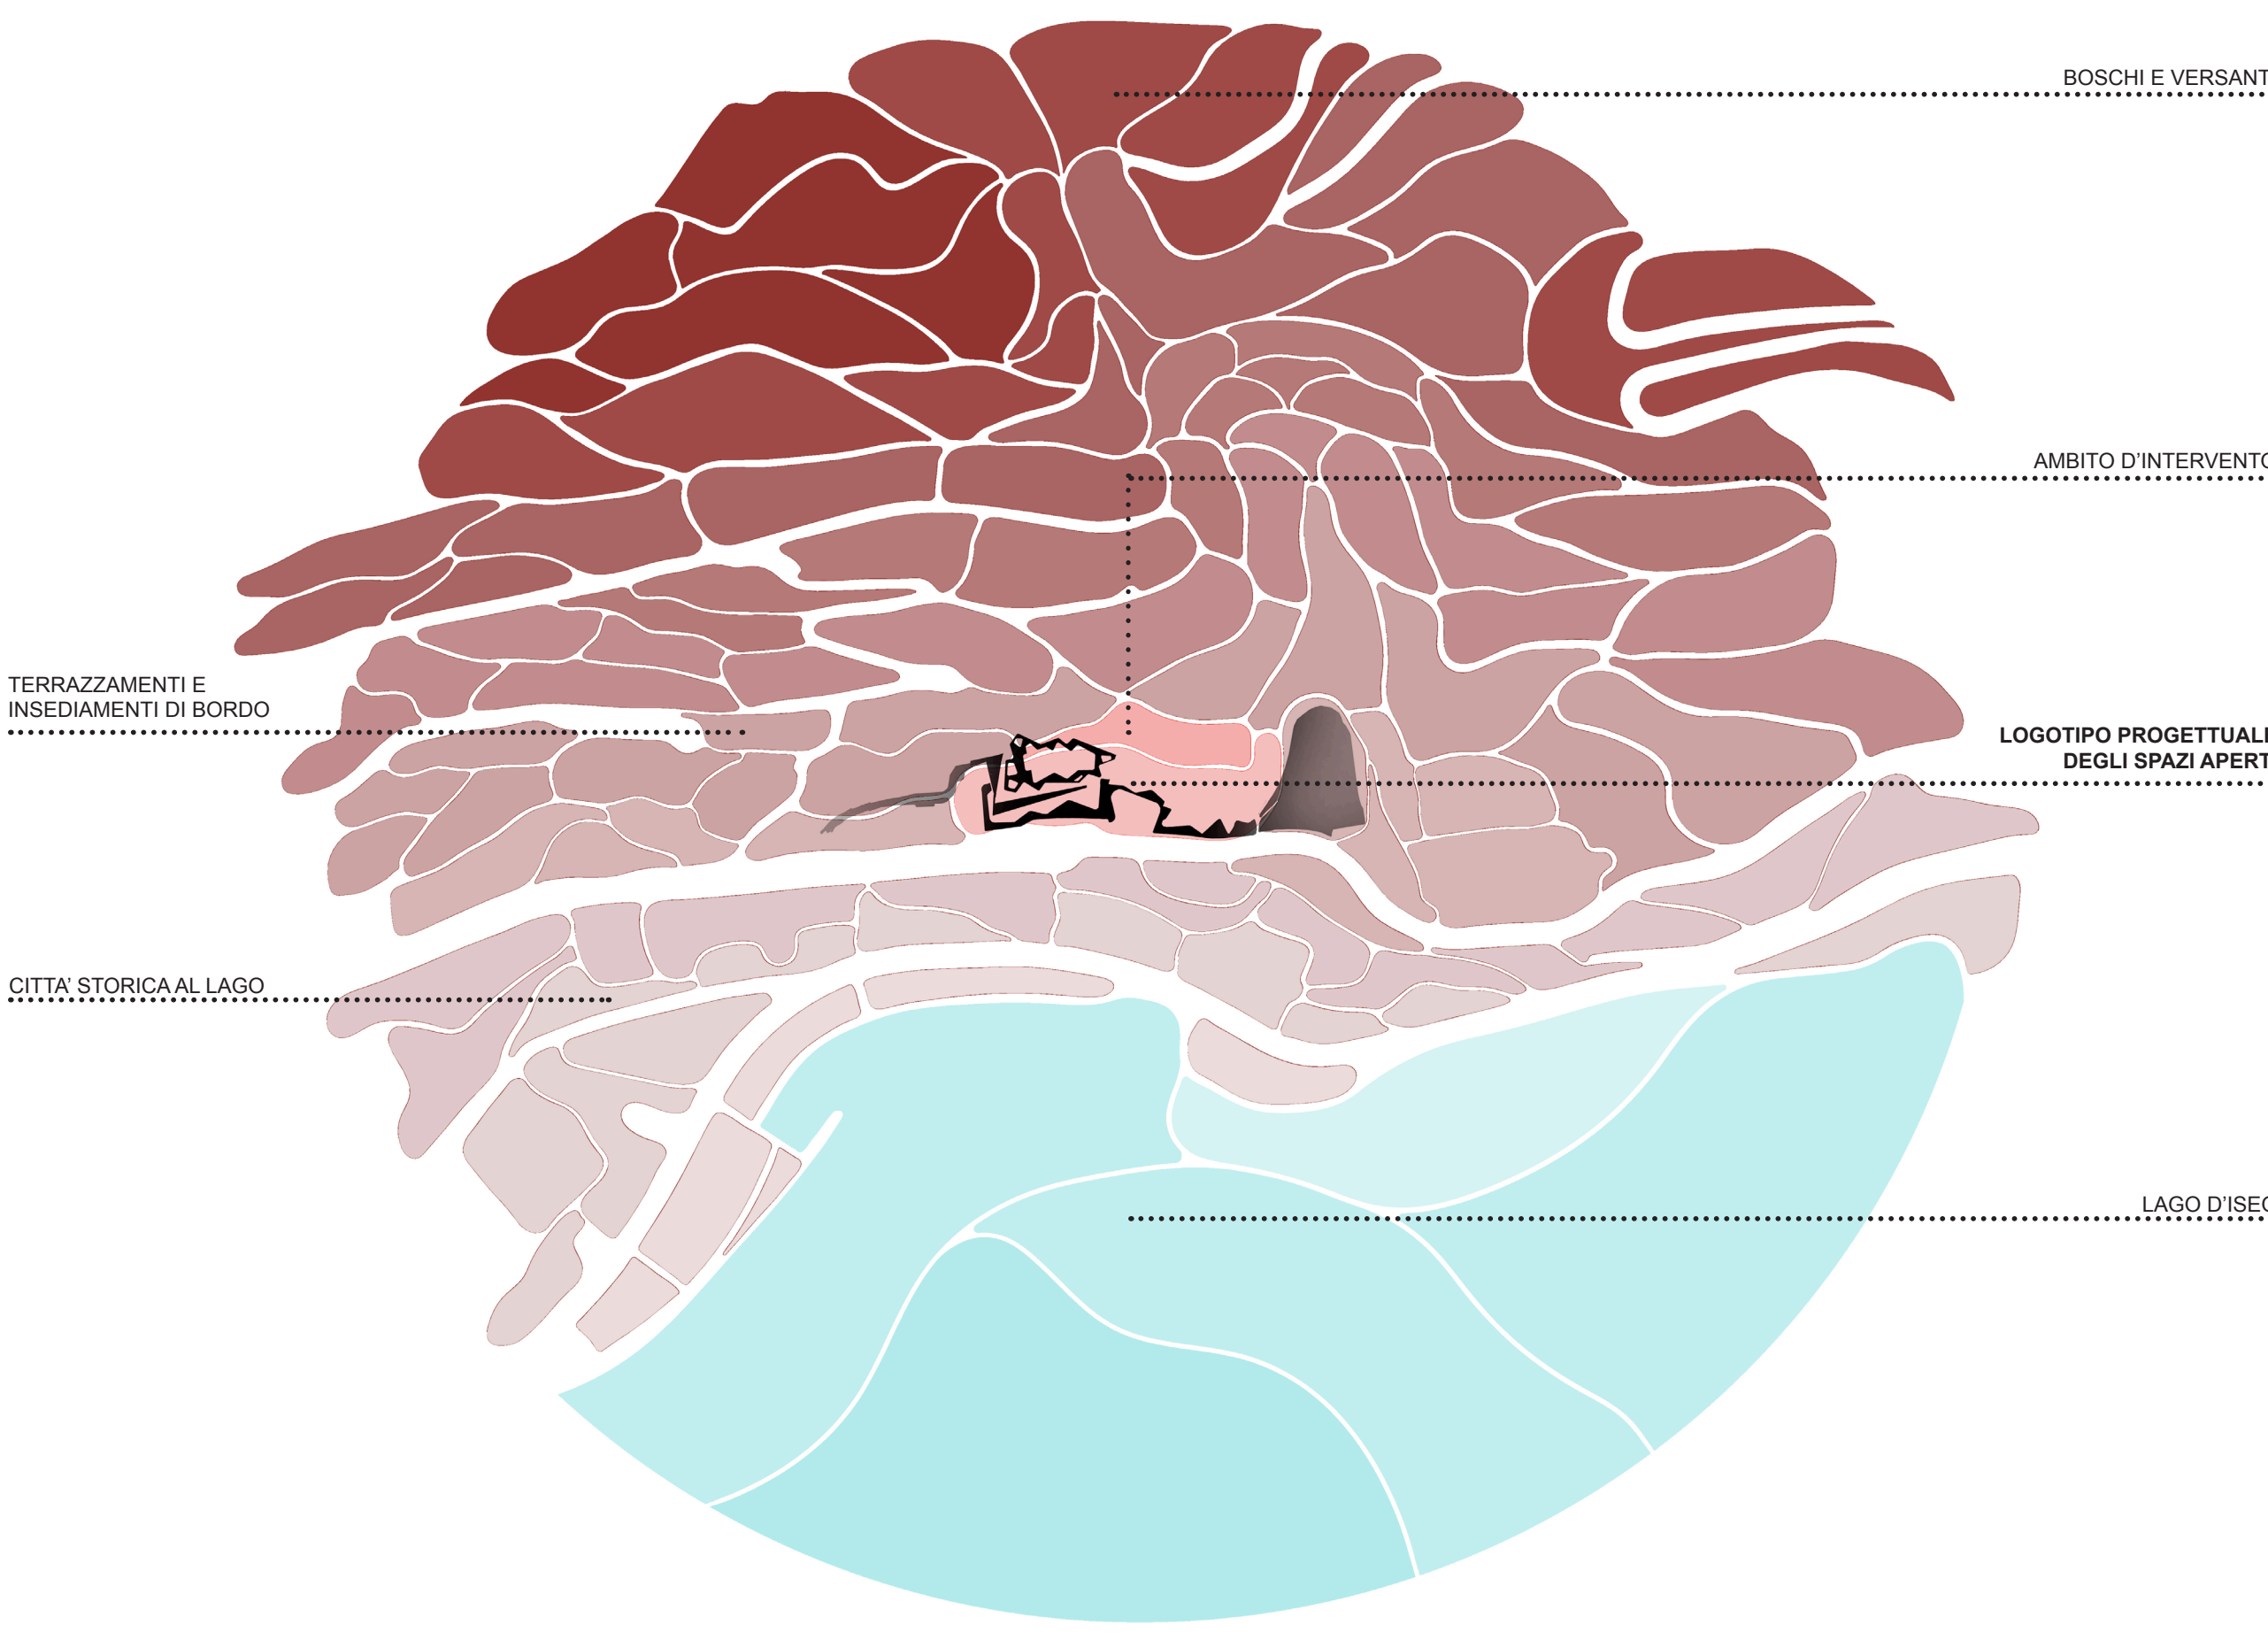

CONCORSO "CASA DELLA SERENITÀ LOVERE"

PROGETTO PER LE NUOVE UNITÀ DI DEGENZA E ACCOGLIENZA

TEAM DI PROGETTO
Aspro Studio Vicenza (architettura e paesaggio - capogruppo)
Cooprogetti Pordenone (consulenza generale su programma funzionale, dimensionamento impiantistico e strutturale)