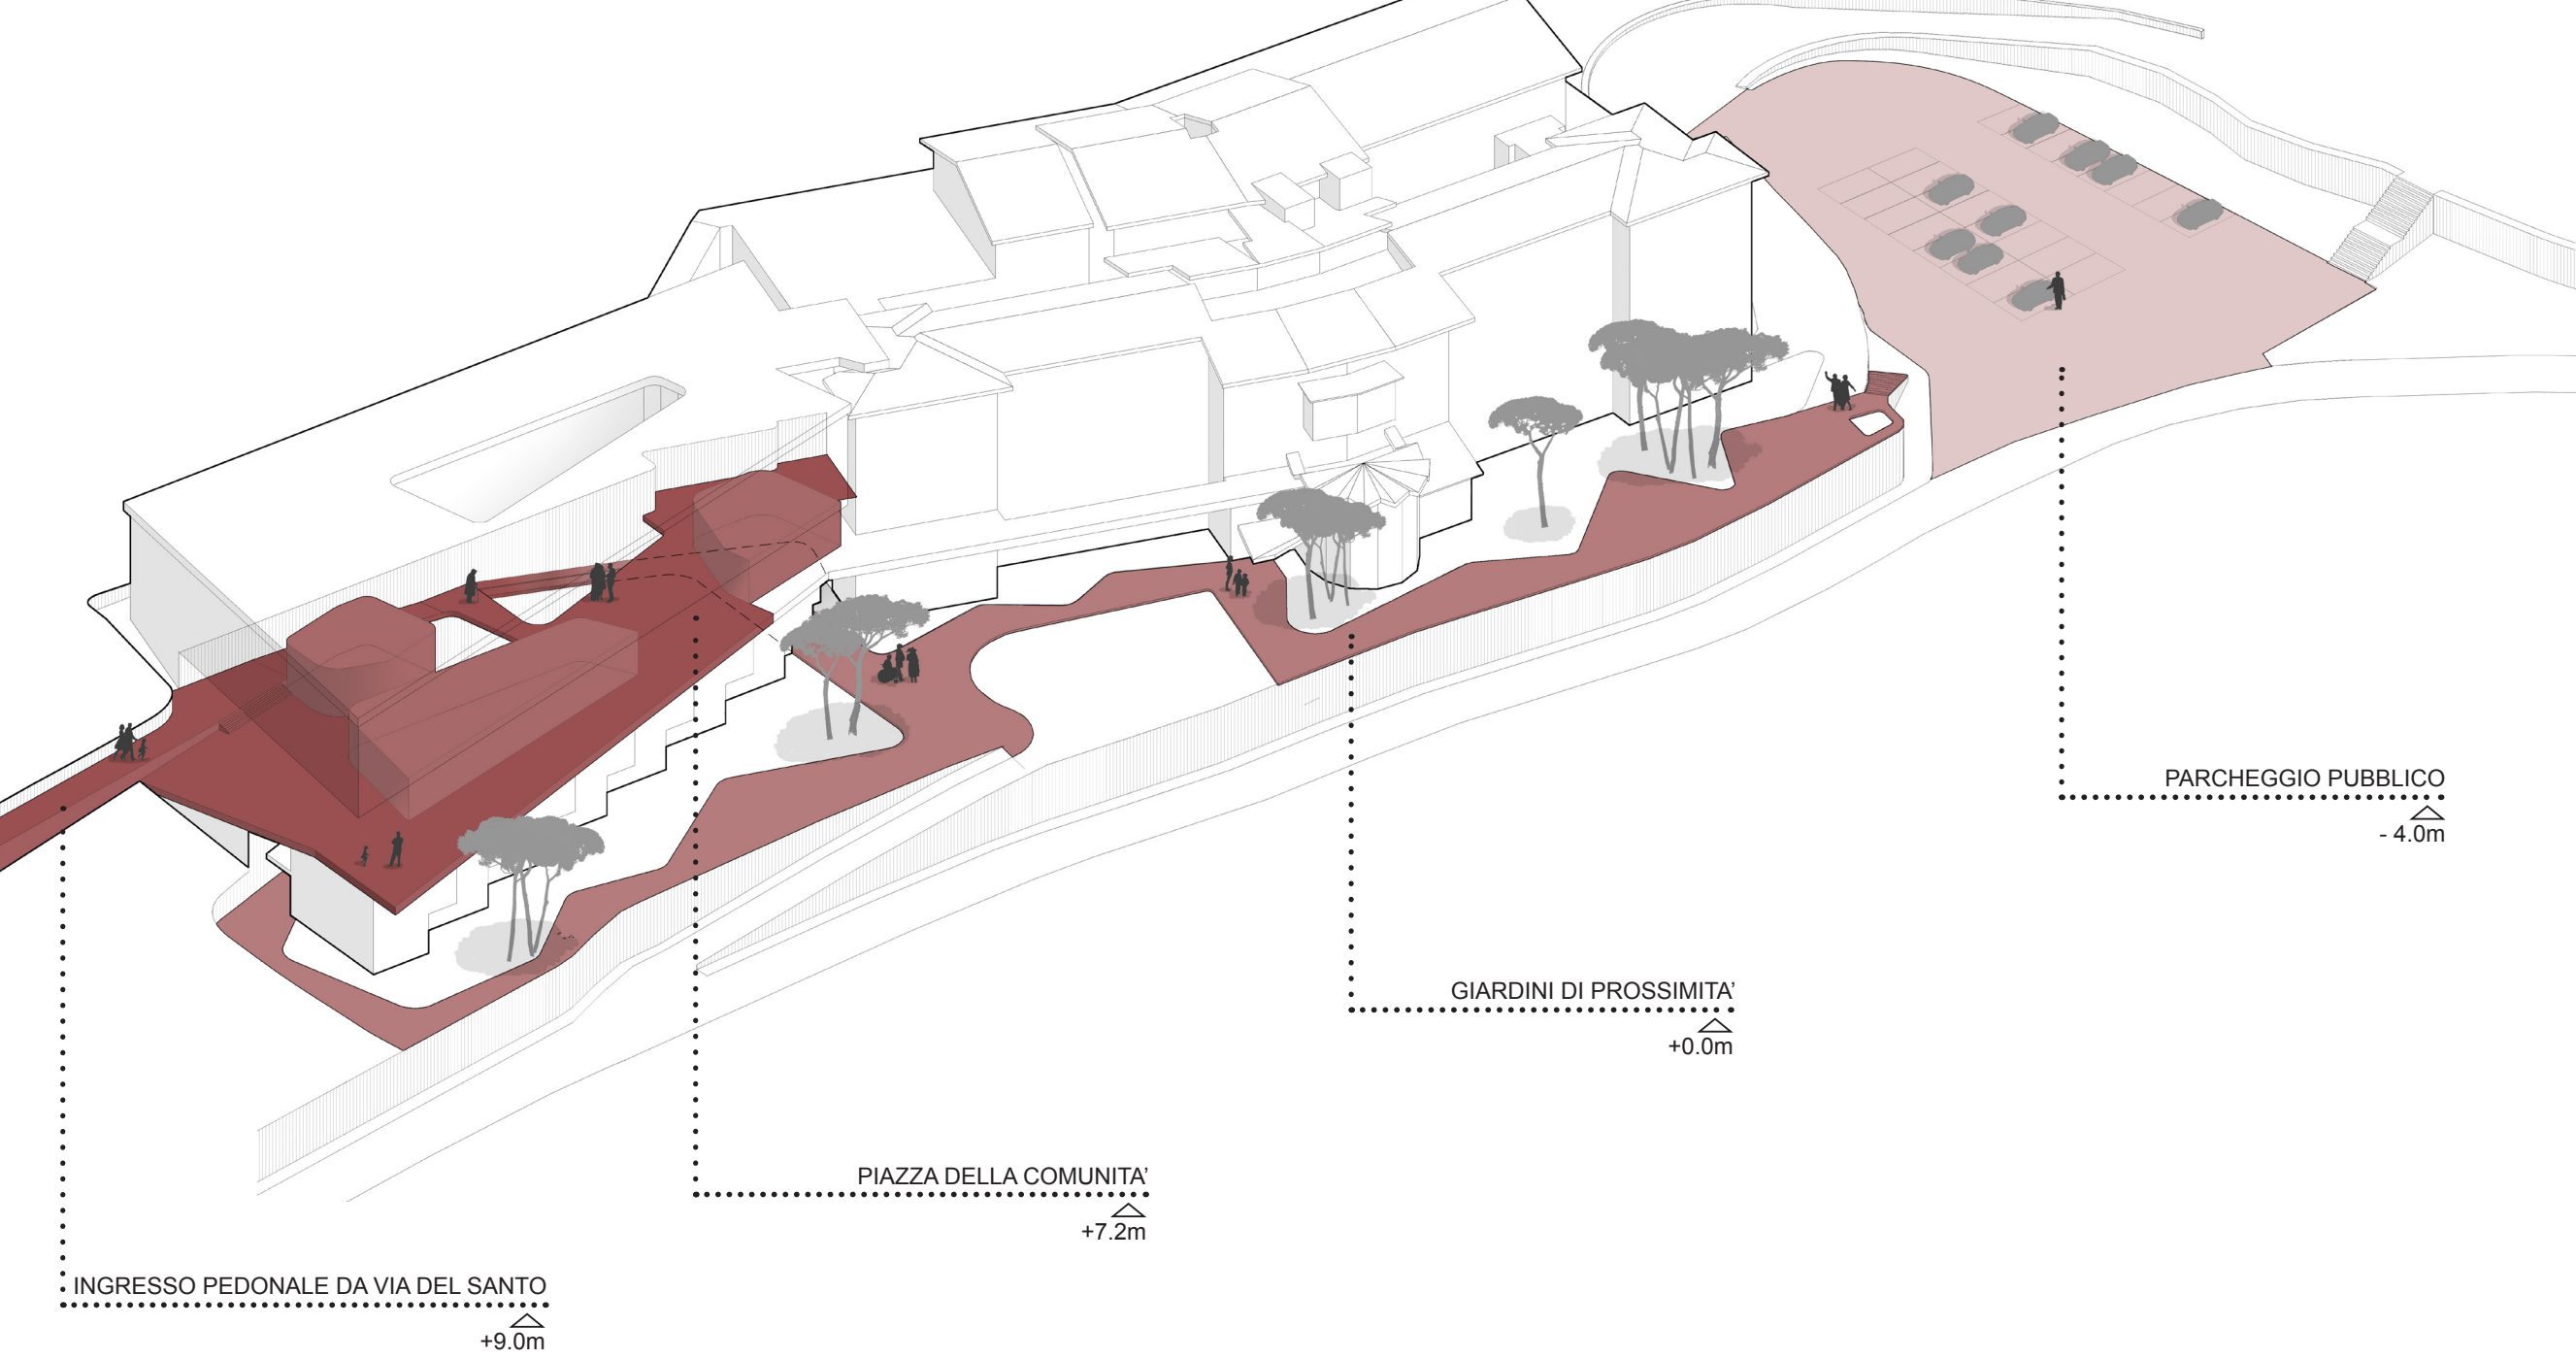

PLANIVOLUMETRICO